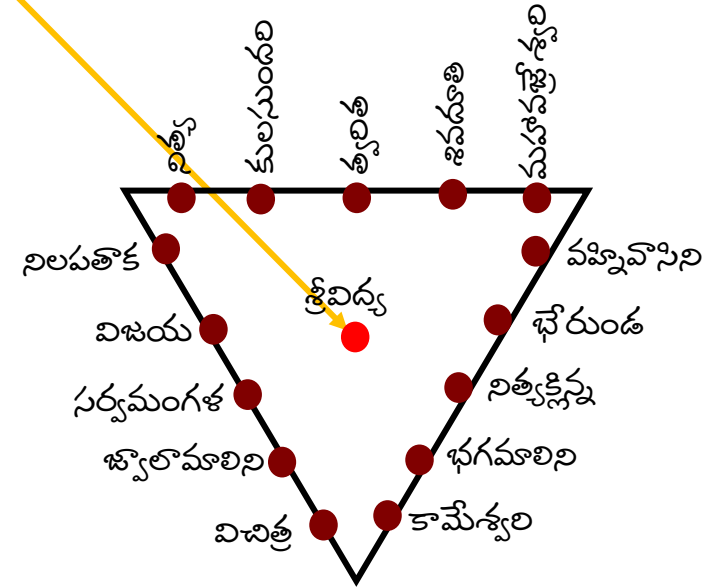

అంగన్యాస దేవతలు

తిథి నిత్యా దేవతలు

1 వ భూపురం - సిద్ధులు

2 వ భూపురం - అష్ట మాతృకలు

3 వ భూపురం - ముద్రా దేవతలు

1. కామాక్షి
2. బుద్ధాక్షి
3. అహంకారాక్షి
4. శబ్దాక్షి
5. స్పర్శాక్షి
6. రూపాక్షి
7. రసాక్షి
8. గంధాక్షి
9. చిత్తాక్షి
10. ధైర్యాక్షి
11. స్మృత్యాక్షి
12. నామాక్షి
13. భీమాక్షి
14. ఆత్మాక్షి
15. అమృతాక్షి
16. శరీరాక్షి